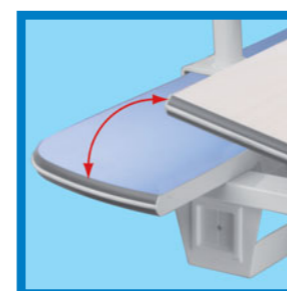

Stavitelná výška: 30 cm

Rožteče děr VESA: 75 a 100 mm

Rotace monitoru: 360°

Naklonění monitoru: 60°

Nosnost: 8kg

Záruka: 5 let

Přední kolečka s mechanickou brzdou

Rostoucí dětské stoly pro moderní dětské pokoje s velkými naklápěcími deskami. Pracovní desky stolů Max se naklápí po celé své šířce, vzadu zůstává pevná odkládací plocha (růžová nebo světle modrá), která je vhodná k umístění příslušenství, jako univerzálního nadstavce s výsuvným držákem knih či not nebo neuvěřitelně flexibilního držáku LCD monitoru. Stoly jsou vybaveny bezpečnostní pojistkou při srovnávání stolové desky do vodorovné polohy. Nebojte se bílé barvy, je univerzální, moderní a ožíví každý interier!

young college max  5 Let Záruka

32Y9 15

32W9 17

**32W9**  
 Psací deska ..... 105 x 70cm (šířka x hloubka)  
 Výška desky ..... 56-76cm – mechanicky pomocí šroubů  
 Výška postavy ..... 110-187cm  
 Náklon desky ..... přední část (mezera), při zpětném dorovnání bezpečnostní pojistka zabraňující poškození prstů  
 Barva kostry ..... bílá  
 Dekor desky ..... přední část bílá bříza, zadní světle modrá nebo růžová  
 Plastové díly ..... světle modrá, růžová  
 ABS hrana ..... šedá s bílou ochrannou linkou  
 Záruka ..... 5 let